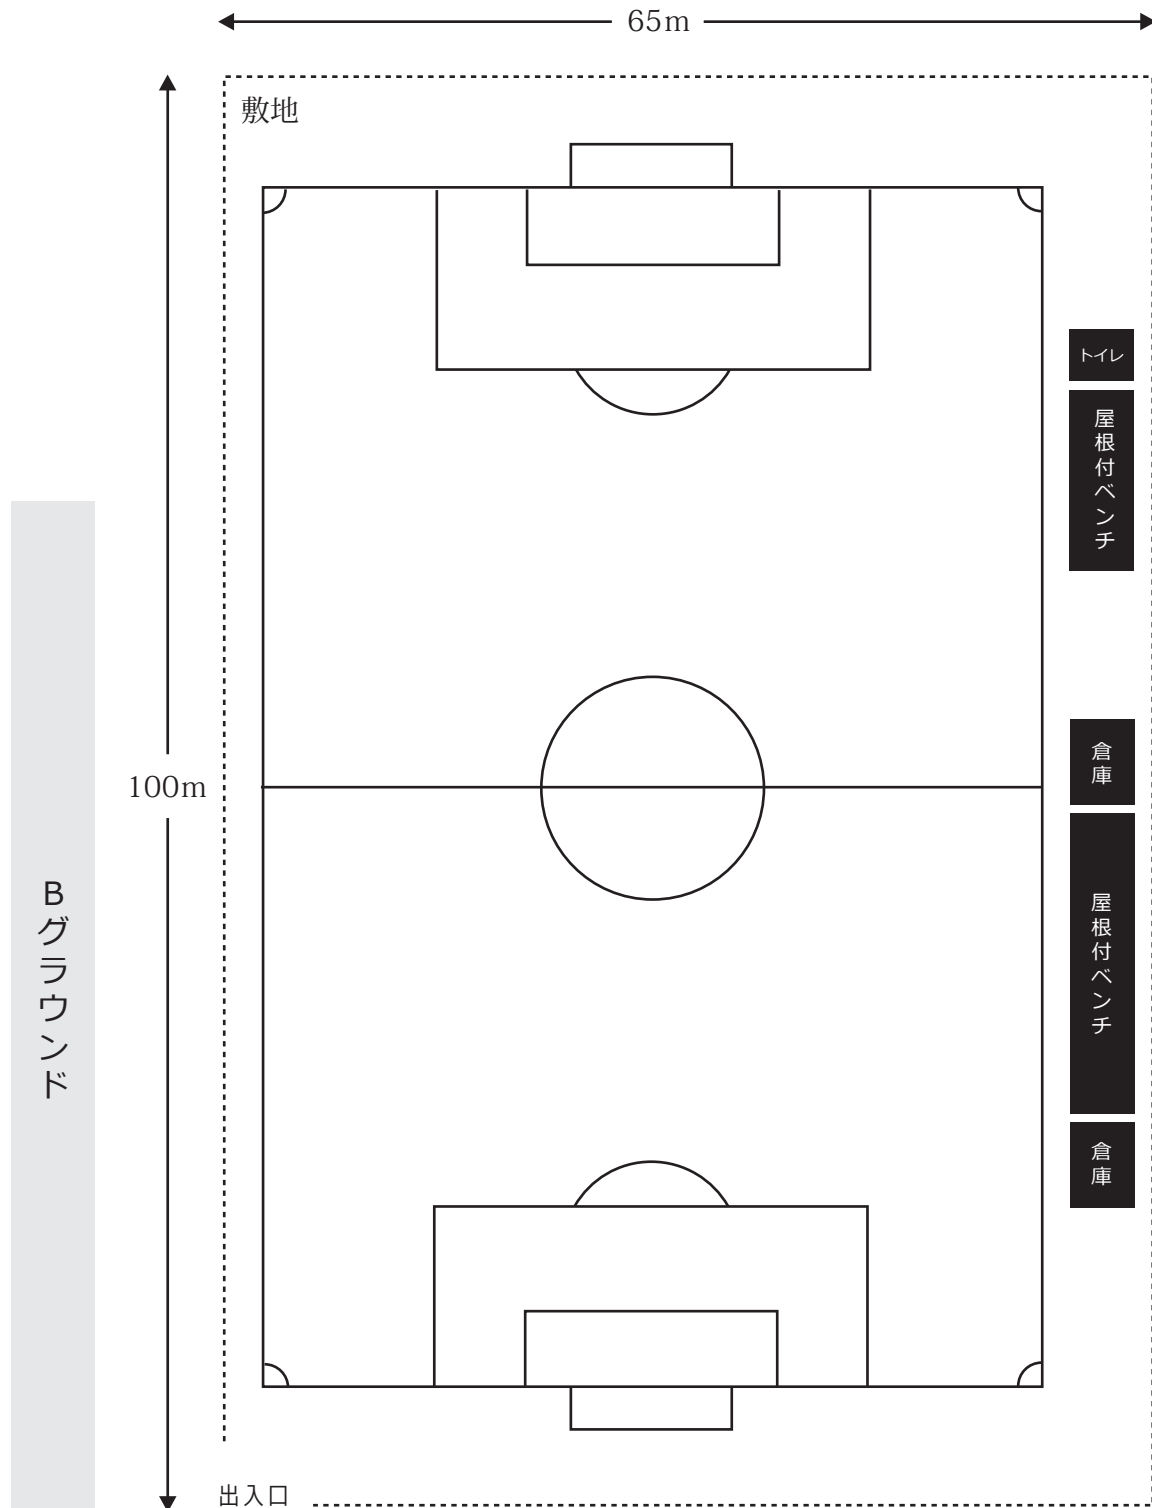

# ニュー福寿荘【グラウンド A】

徒歩 15 分・バス 2 分（無料送迎バス）

- トイレ・水道・水撒きスプリンクラー・鍵付き倉庫完備
- サッカーゴール（一般用・少年用）・Hポール（ラグビー&アメフト用）・ラクロスゴール完備
- すぐ隣はBグラウンド

ご予約・お問い合わせ TEL.0555-65-8301

〒401-0502 山梨県南都留郡山中湖村平野 140 FAX:0555-65-8261